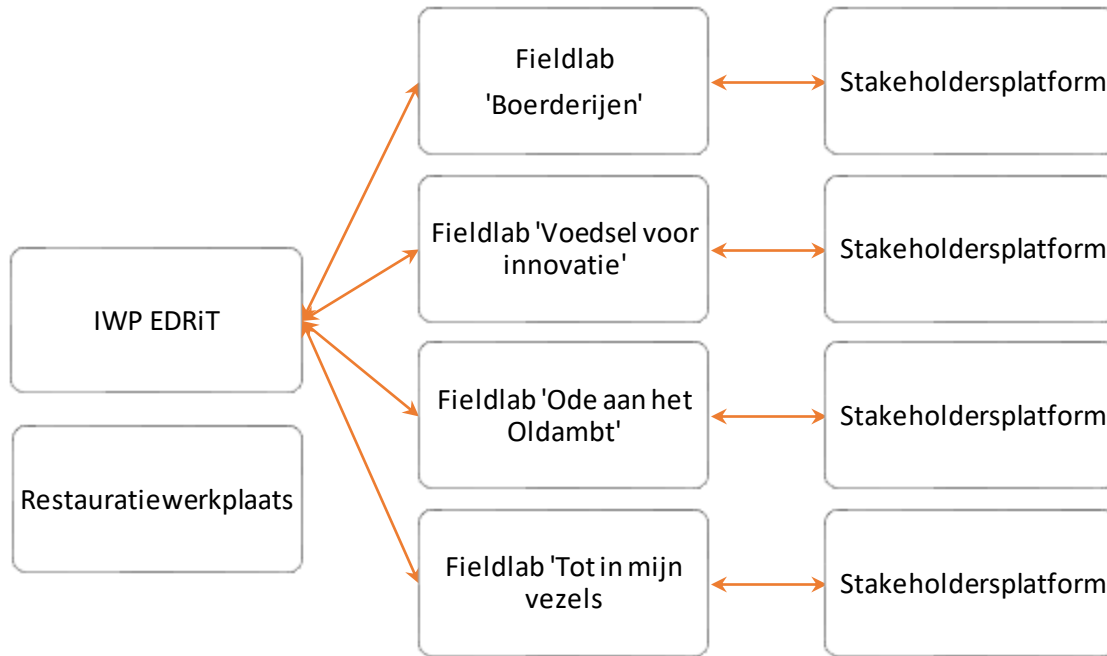

Kennisinfrastructuur

Door de partners in de innovatiewerkplaats heeft EDRIIT toegang tot de 182 opleidingen van de **Hanzehogeschool**, onderzoekers en studenten bij diverse opleidingen van de **RUG** en docenten en opleidingen van **ROC NoorderPoort** locatie Winschoten. Zo functioneert wij als kennisoverdrachtspunt tussen de kennis- en onderwijsinstellingen en de regio.

Wat hebben we tot nu toe gedaan?

- Docenten en studenten ingezet binnen de fiellabs 'Boerderijen', 'Voedsel voor innovatie' en 'Tot in mijn vezels'.
- Contacten hiervoor onderhouden met de 'trekkers van de fieldlabs'