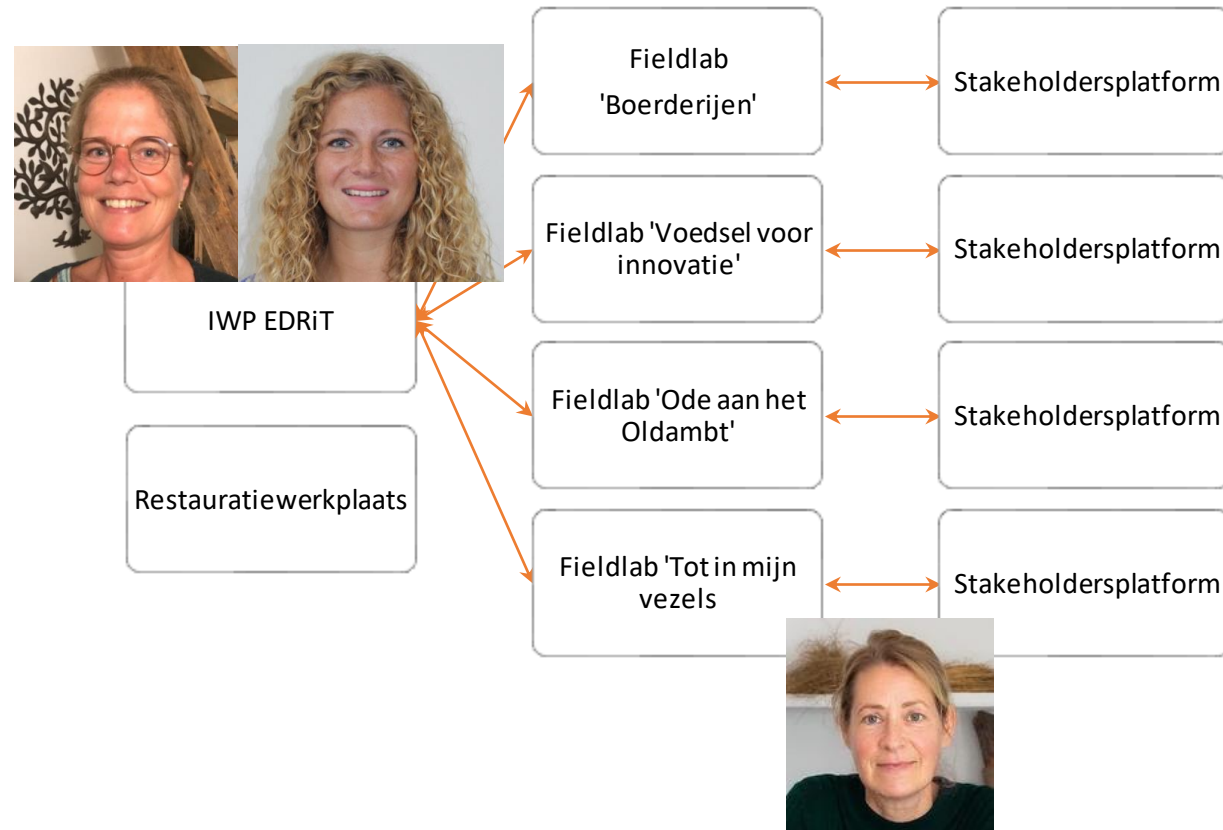

Kennisinfrastructuur

Contact kun je met ons opnemen via:

c.e.m.hidding@pl.hanze.nl

h.ubels@pl.hanze.nl

c.k.jongsma@pl.hanze.nl

Noorderpoort

Hanzehogeschool
Groningen
University of Applied Sciences
Kenniscentrum NoorderRuimte

university of
groningen