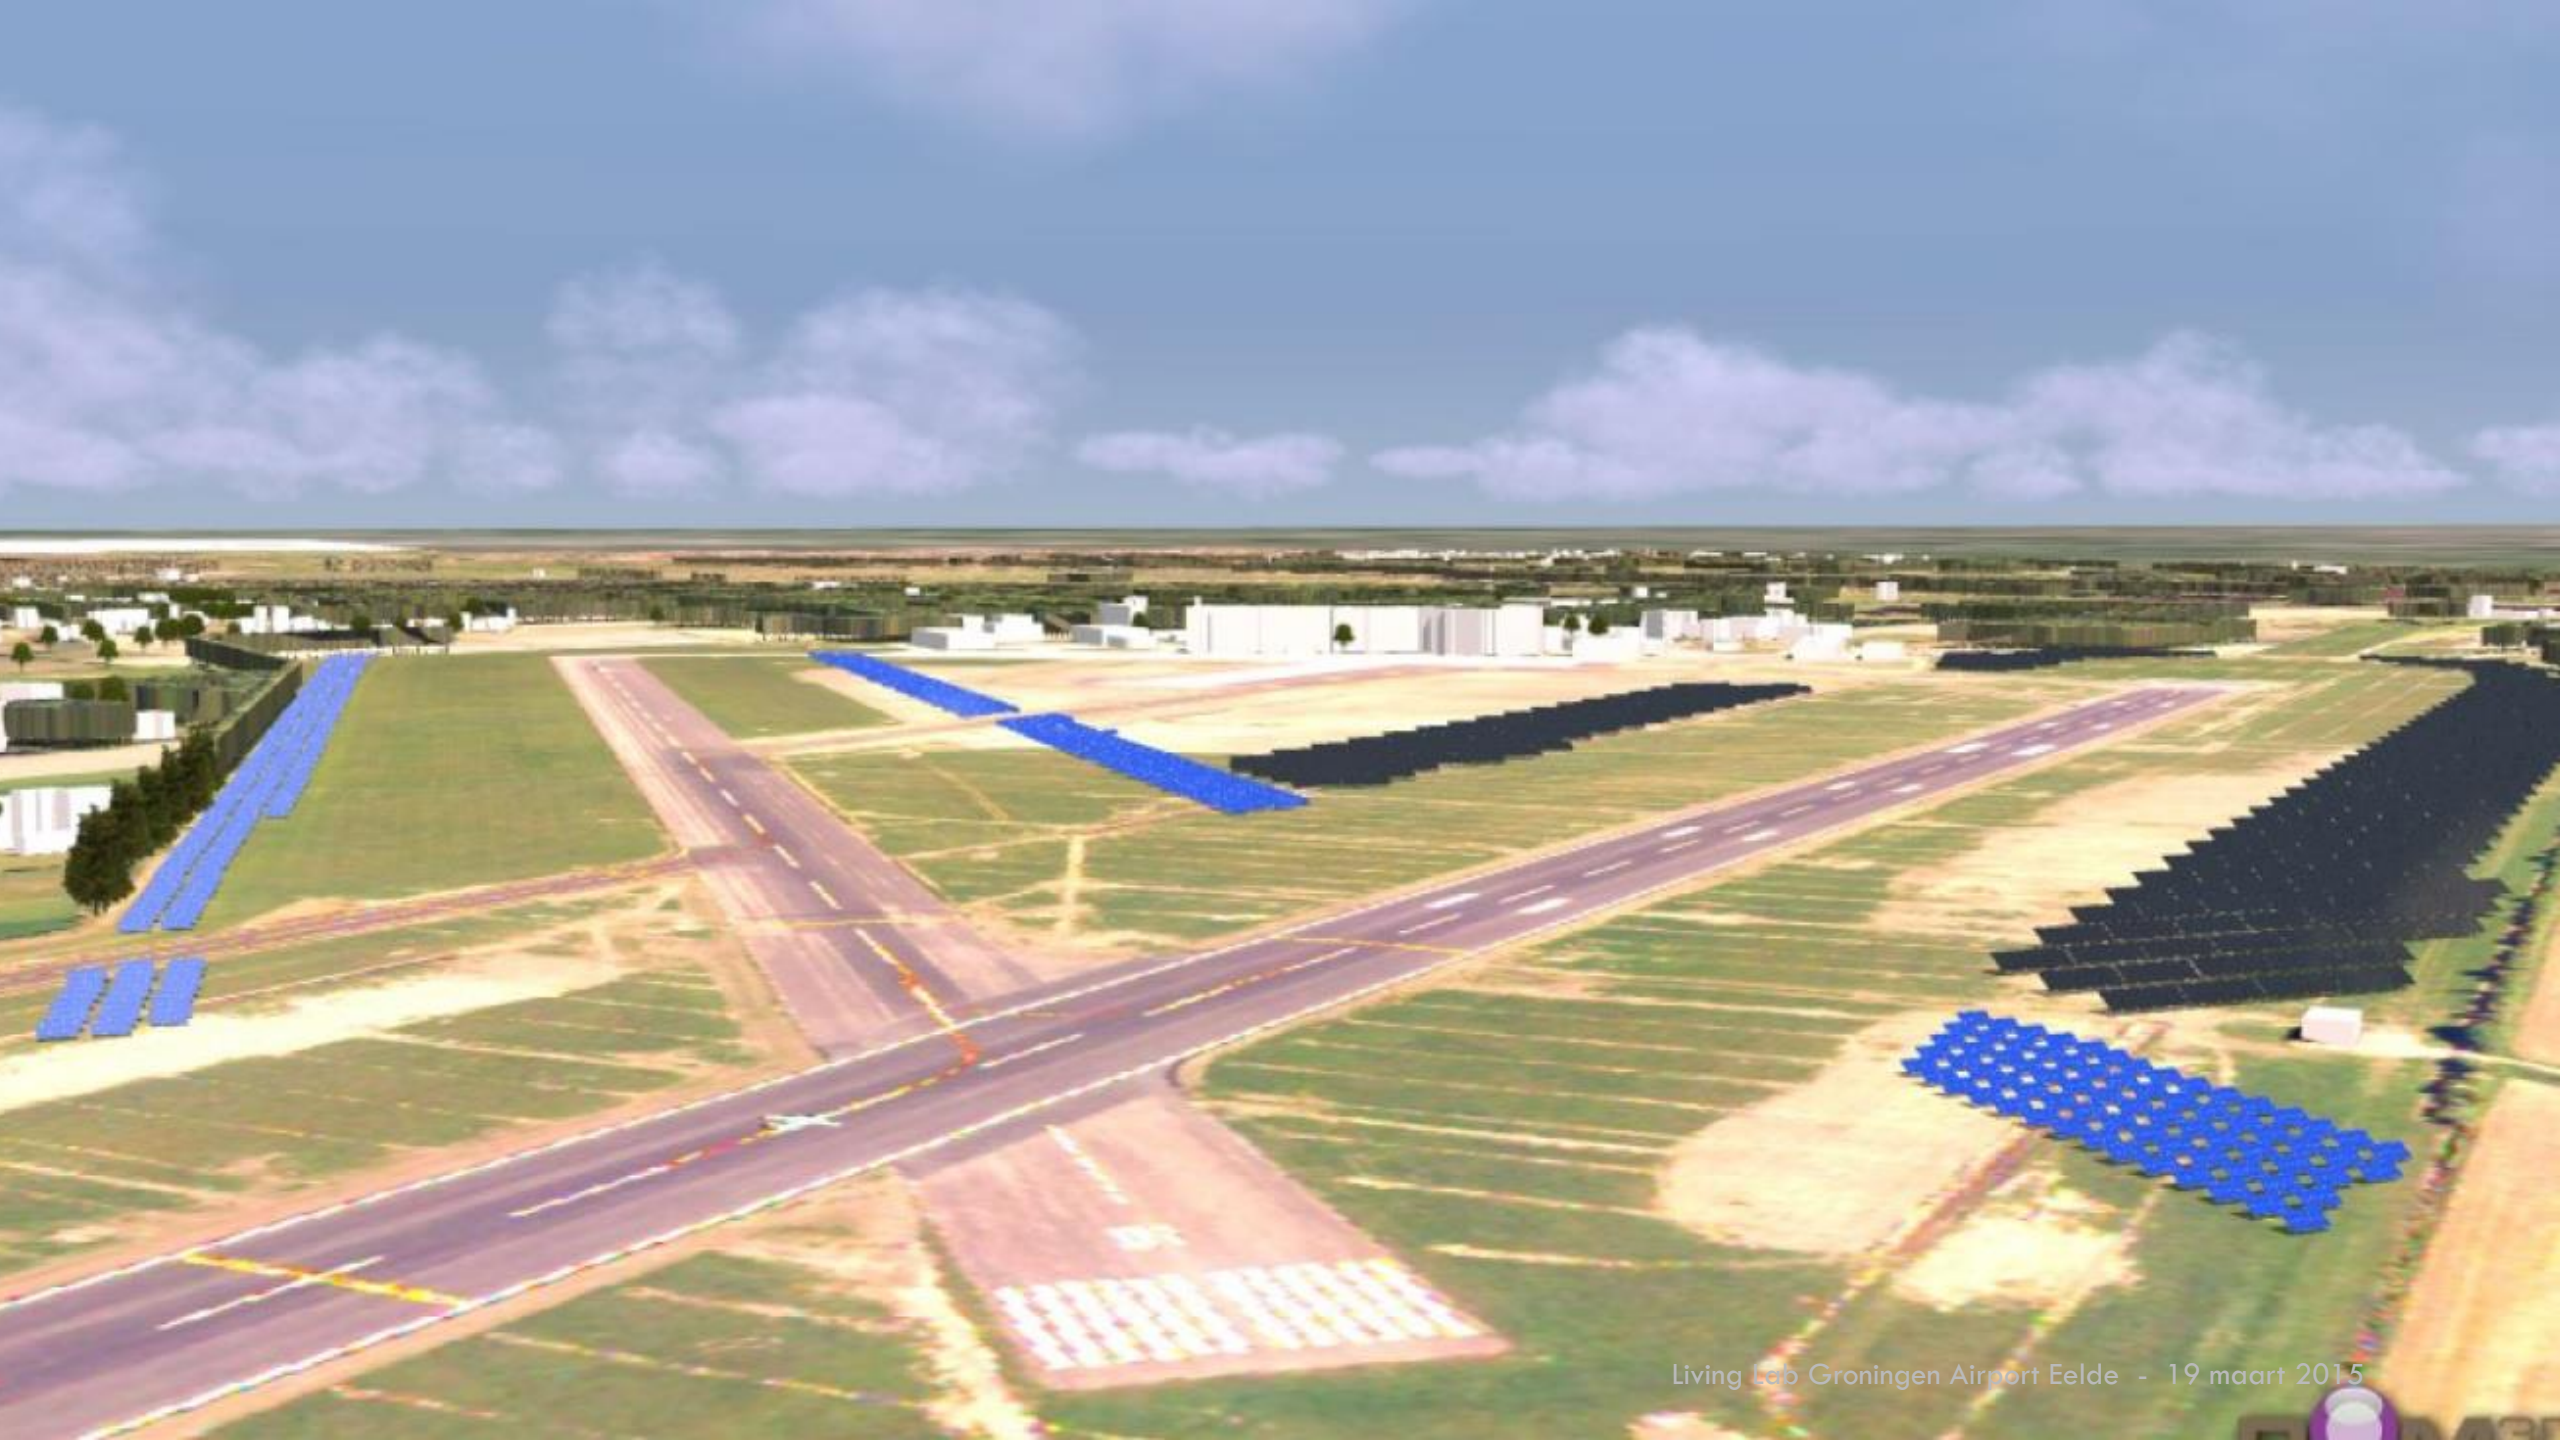

SIGHT LANDSCAPING
WWW.SIGHTLANDSCAPING.NL

 **printprofs**
DIGITAL PRINTING / COPY
TEXTIELDRUK / BORDUREN
SIGN / BELETTERING

ip20 interieurbouw

Harener Tegelhandel

PARKEREN vliegveld Eelde
BURGEMEESTER J G LEGROWEG 104A

 **INTERVEMA**

 *James Wedding Cars*

Waterschap NOORDERZIJLVEST

Rioolwaterzuivering

1204  4740

Ingang Airport

2
De Punt
- Busstation

402 nachtbus
De Punt
Vries
Tynaarlo
Groningen
- Groningen CS