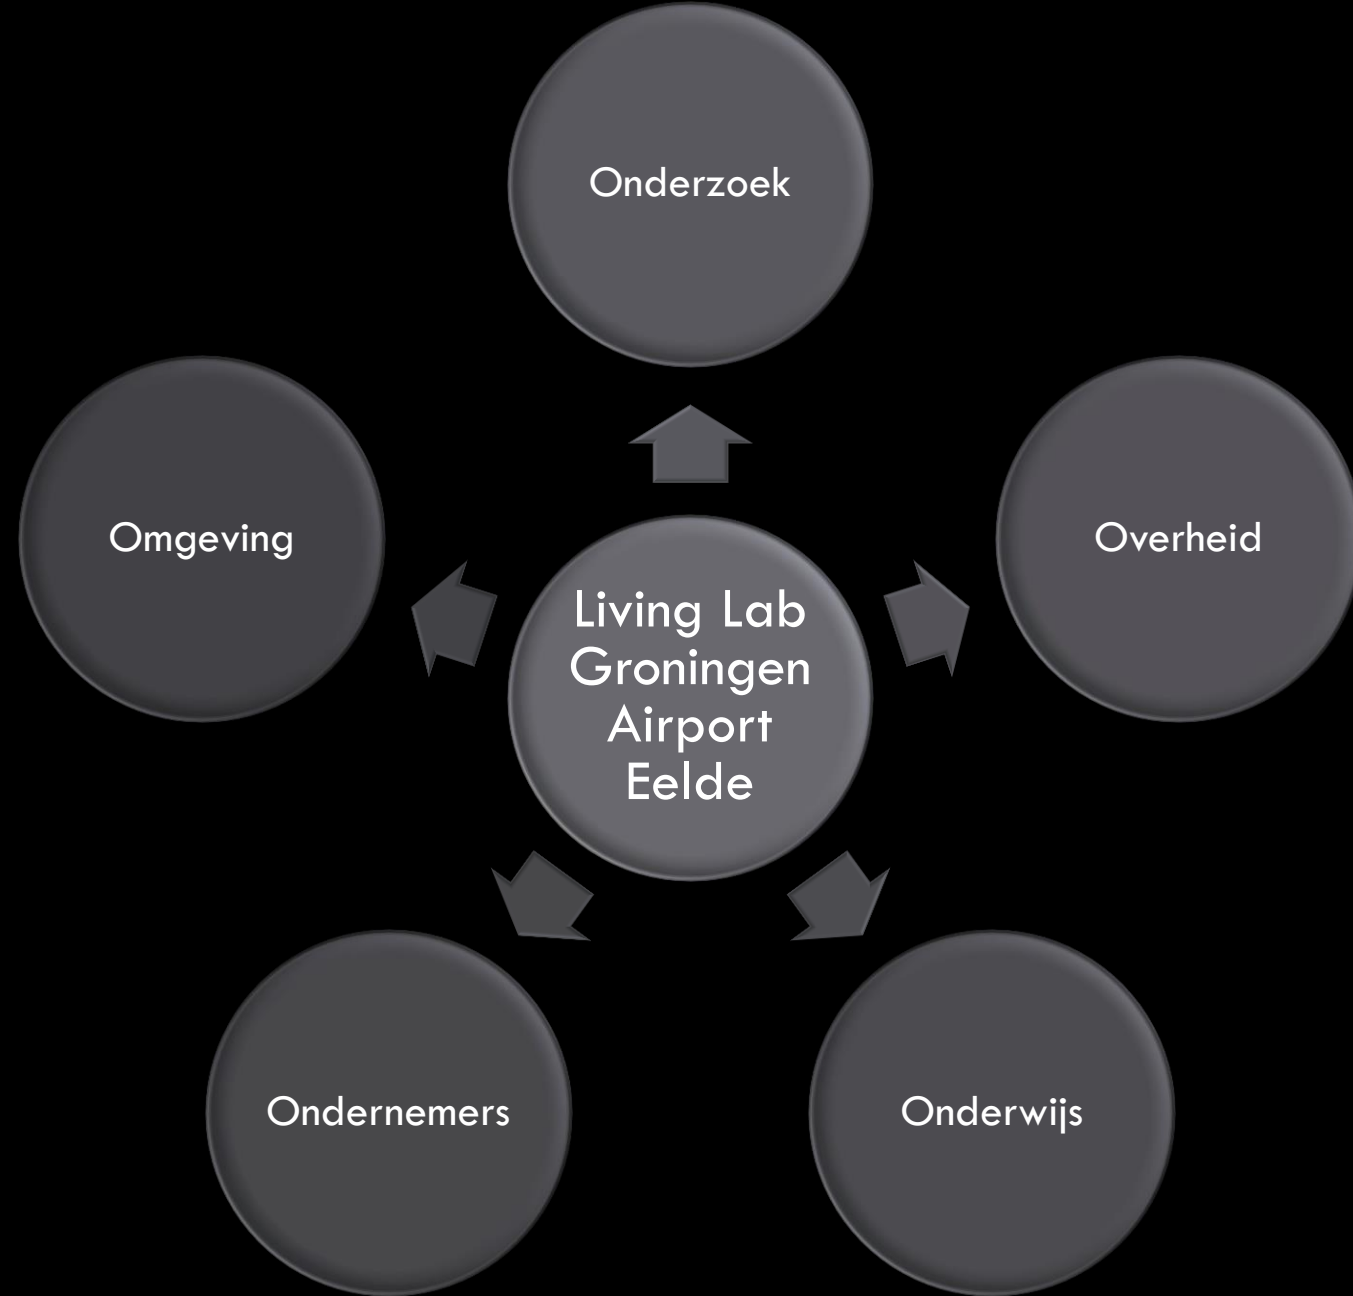

LIVING LAB GRONINGEN AIRPORT EELDE

Philip Broeksma, kwartiermaker

provincie **D**renthe

gemeente Tynaarlo

 Hanze
University of Applied Sciences
Groningen

Living Lab Groningen Airport Eelde

- Onderwijs – Overheid – Onderzoek – Ondernemers – Omgeving
- Gezamenlijk, gelijkwaardig
- Innovaties, experimenten, onderzoeken
- Ruimtelijke en economische context van GAE

- Iconische locatie in Noord Nederland

Living Lab Groningen Airport Eelde

- Ontwikkelvisie Drenthe/Tynaarlo: broedplaats
- Onderwijsvisie Hanzehogeschool: professionele leeromgeving

GRONINGEN ***AIRPORT* EELDE**