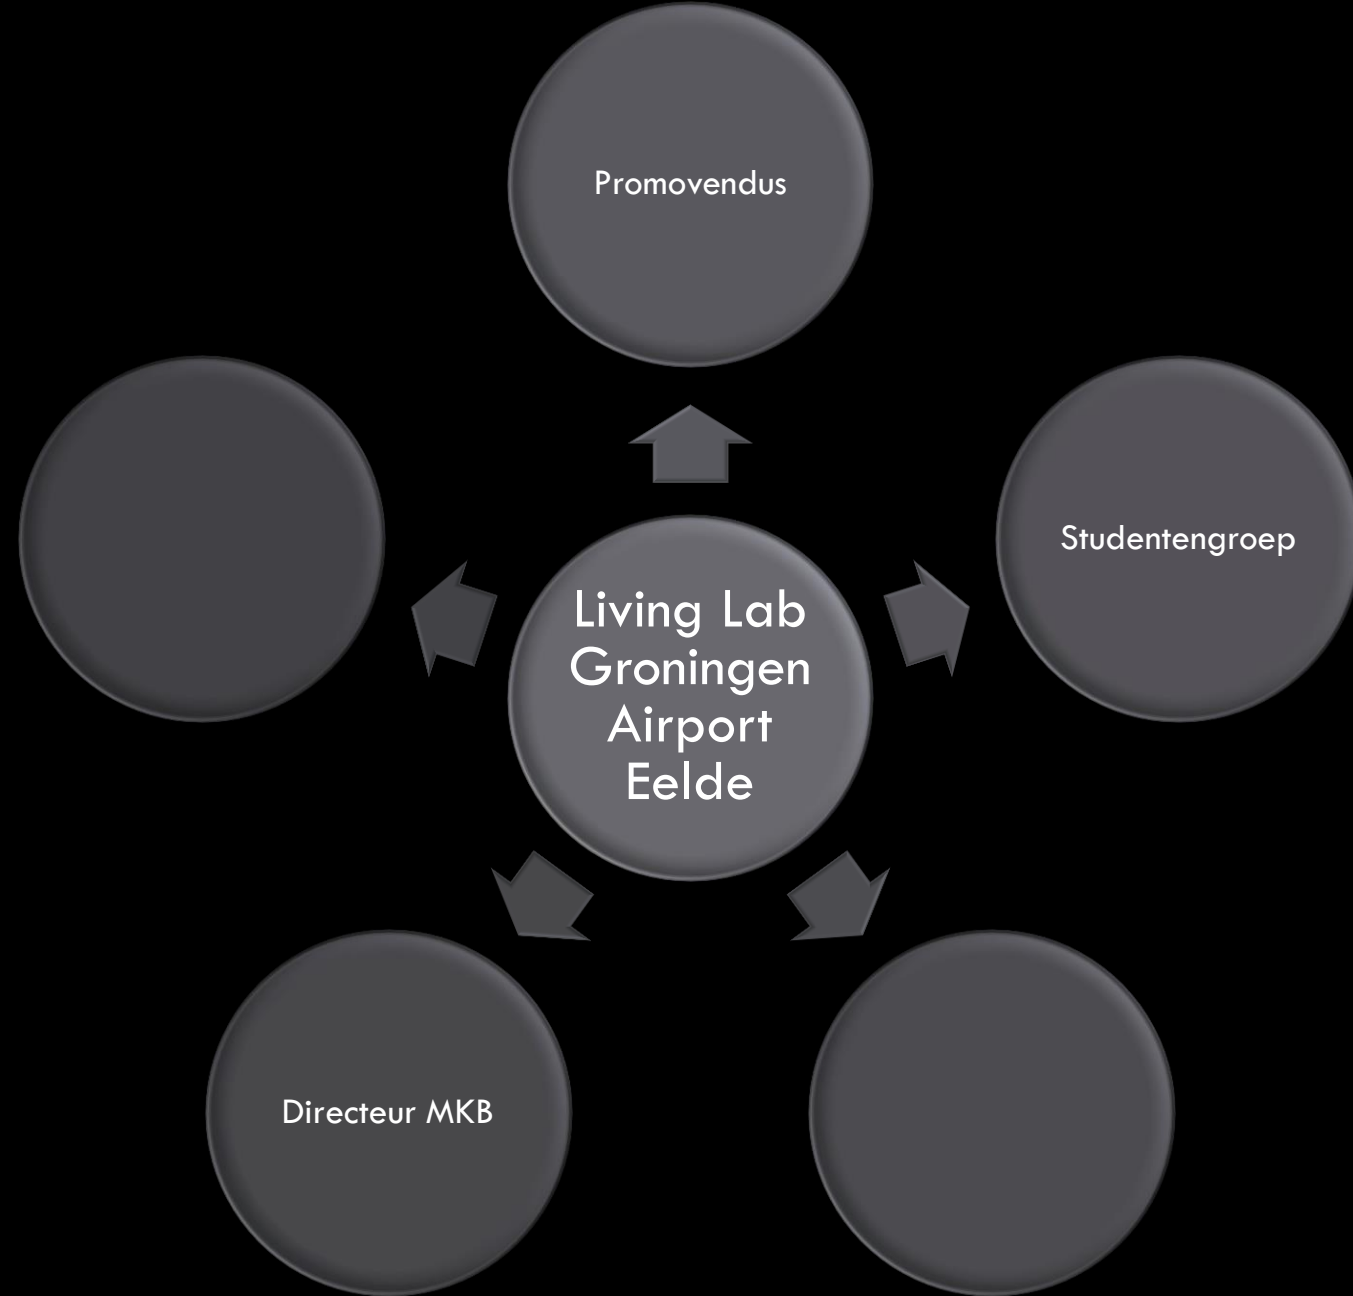

 **INTERVEMA**

 *James Wedding Cars*

Waterschap NOORDERZIJLVEST

Rioolwaterzuivering

1204  4740

Ingang Airport

2
De Punt
- Busstation

402 nachtbus
De Punt
Vries
Tynaarlo
Groningen
- Groningen CS

LIVING LAB GRONINGEN AIRPORT EELDE

OMGEVING – ONDERZOEKERS – OVERHEID – ONDERNEMERS – ONDERWIJS

provincie **D**renthe

gemeente Tynaarlo

 Hanze
University of Applied Sciences
Groningen