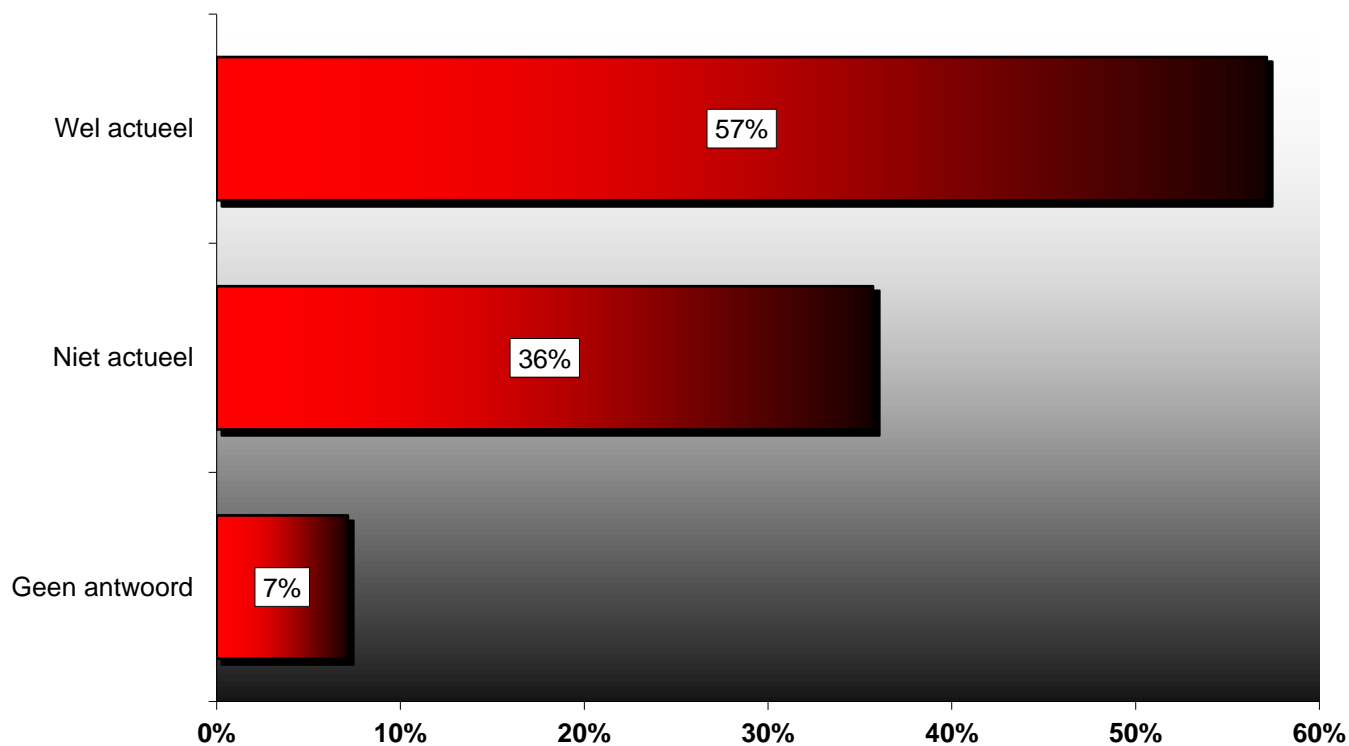

Actuele trends & ontwikkelingen

Gemeentelijke samenwerking

Samenwerking met andere gemeenten

Bron: eerste signalen Barometer Maatschappelijk Vastgoed 2014 (Veuger en Tjeerdsma 2014); definitieve gegevens op 8 oktober 2014 bij presentatie boek Barometer Maatschappelijk Vastgoed 2014.