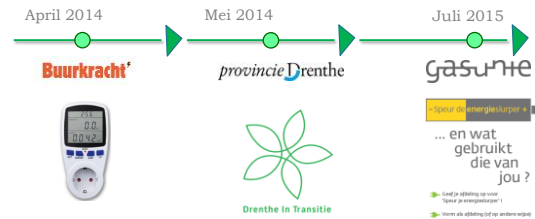

Loesje

Teams:

De Turfstokers	De Turfstekers
De Hummers	KWH
De energievreters	Schat, het is je krultang!
Power POI'ers	Meer of Minder!?
What's on Watts off	De speurneuzen

Overzicht

52 teams

Redenen om mee te doen