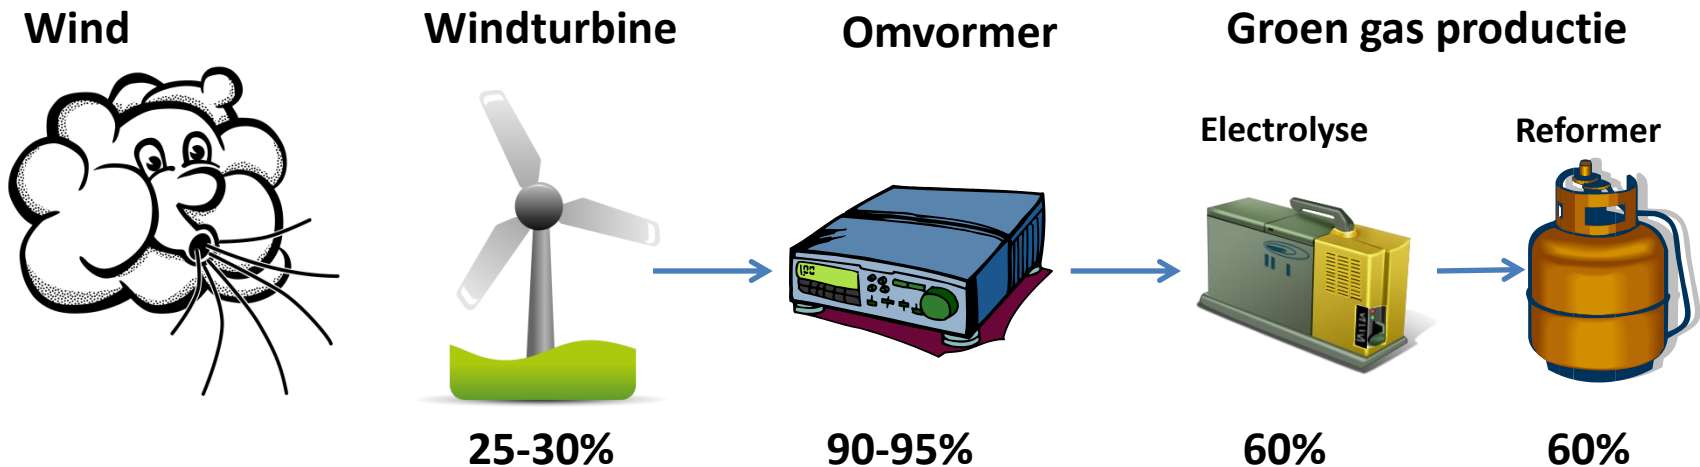

Efficiëntie PV 1ha

Production	Total eff.
Electrification	16.2%
Green gas	5%