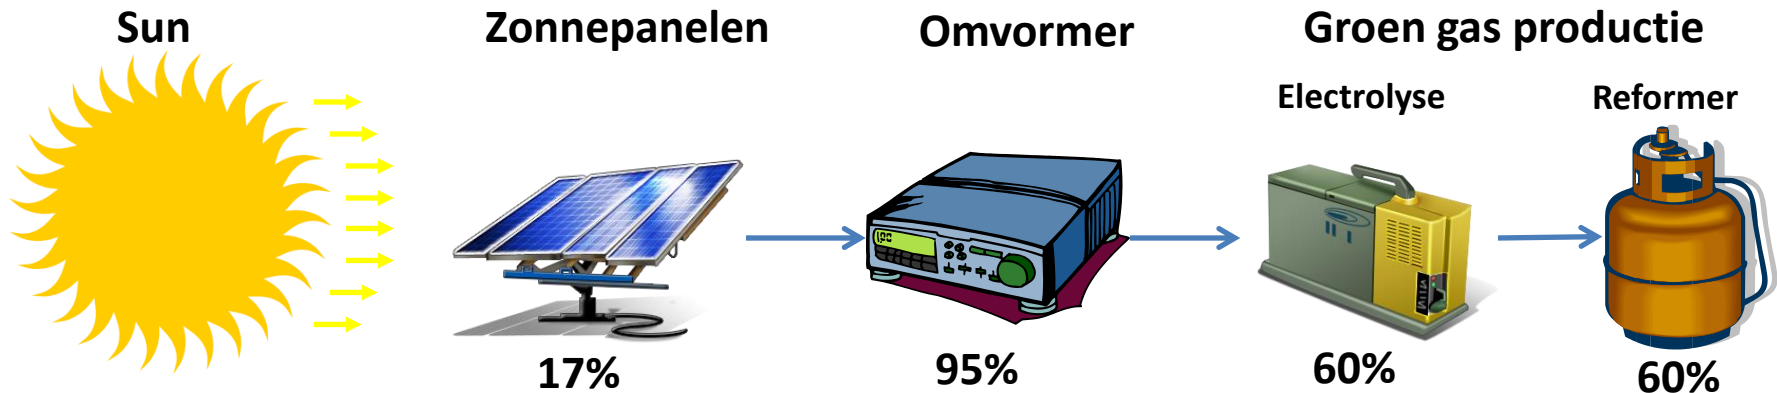

**Bedankt voor
Uw aandacht**

Aanvullende informatie duurzaam

Efficientie biogas van 1 ha

Production	Total eff.
Electrification	0.4% E 1.3% E+H
Green gas	1.0% (8 bar)

Efficientie PV 1ha

Production	Total eff.
Electrification	16.2%
Green gas	5,8%