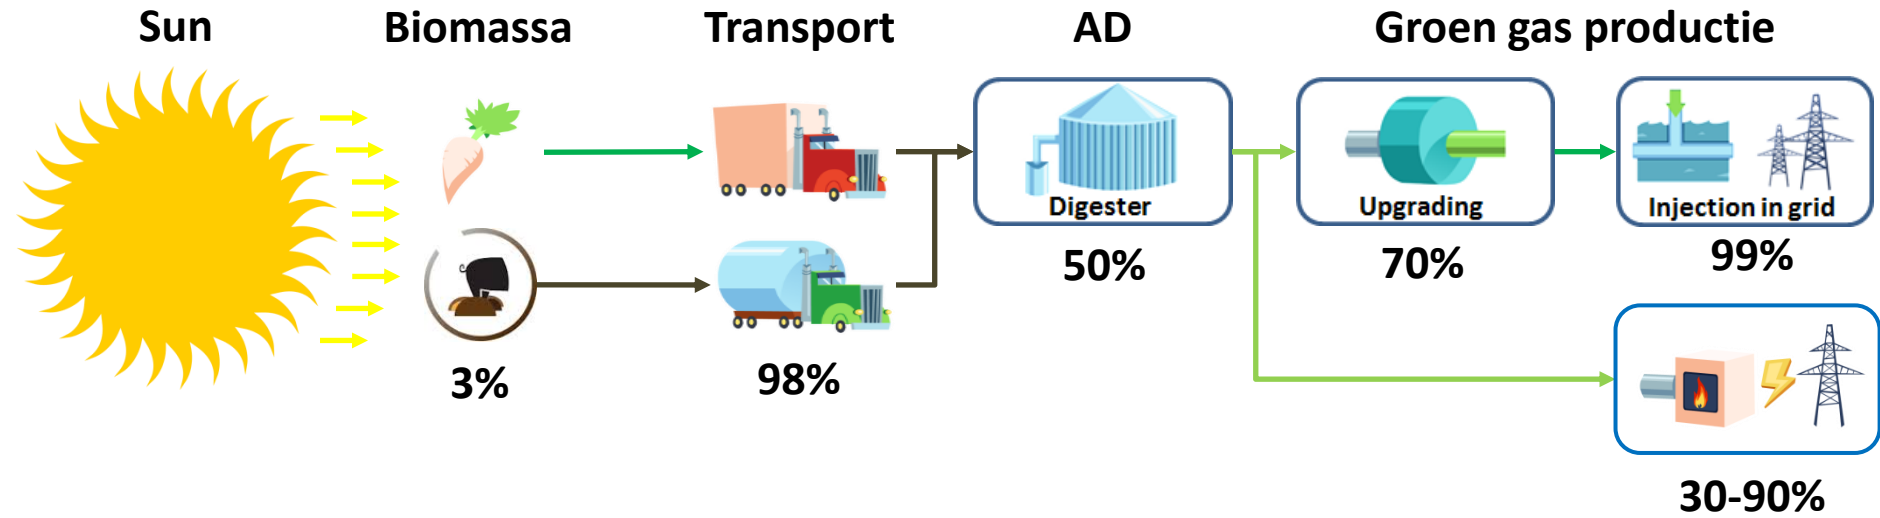

Op Huisniveau

1) Besparing

Check je Warmtelek

Speur de energieslurper

CONCLUSIE

Bewustwording en duurzaam doe je
samen

Hanze University of Applied Sciences
Centre of Expertise - Energy

Frank Pierie
PhD. Researcher
f.pierie@pl.hanze.nl

**Bedankt voor
Uw aandacht**

Aanvullende informatie duurzaam

Efficientie biogas van 1 ha

Production	Total eff.
Electrification	0.4% E 1.3% E+H
Green gas	1.0% (8 bar)

Efficientie PV 1ha

Production	Total eff.
Electrification	16.2%
Green gas	5,8%